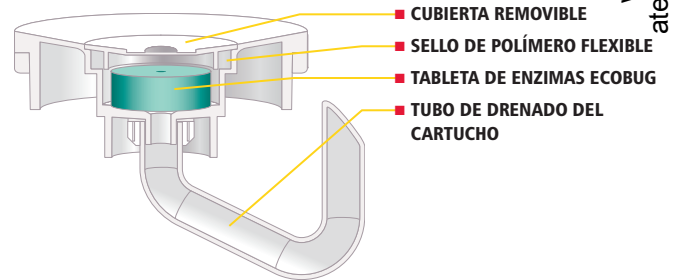

No.	Descripción	Dimensiones (E.U.A)	Peso br./Caja (E.U.A)	Capacidad (E.U.A)	Dimensiones	Peso br./Caja	Capacidad	Piezas por empaque
FG751220*	ecoUrinal™ MD-1500	14" l x 19.38" w x 26.13" h	55 lb	5.16 ft³	35.56 cm x 49.23 cm x 66.37 cm	24.95 kg	.15 m³	1
FG4870053	Herramienta para cartucho ecoUrinal	N/D	0.2 lb	N/D	N/D	0.09 kg	N/D	1
FG4870108	Tableta de enzimas ECOBUG	2" l x 2" w x 1" h	0.4 lb	0.01 ft³	5.08 cm x 5.08 cm x 2.54 cm	0.18 kg	0.0 m³	6
FG4870109	Tableta de enzimas ECOBUG	2" l x 2" w x 1" h	0.7 lb	0.02 ft³	5.08 cm x 5.08 cm x 2.54 cm	0.31 kg	0.0 m³	12

* 751220 incluye: Cuerpo del urinal, cartucho, soportes para montaje en pared (2), taquetes para pared (6), Tornillos (6), arandelas (8), brida de latón.

www.comercialmontesur.com
atencion@comercialmontesur.com
Tel: (0155) 6385 6973, 1055 6530, 5759 7455