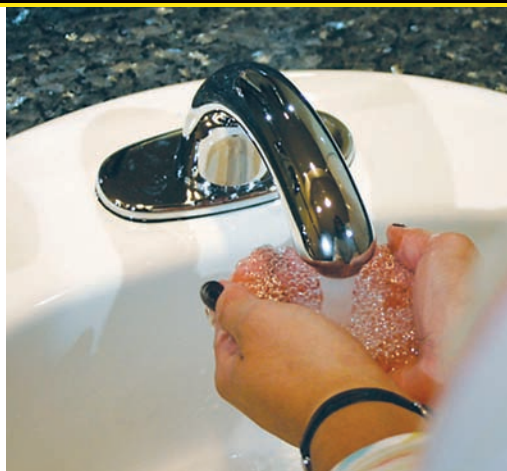

Auto Faucet®

Auto Faucet® impulsa el estándar en confiabilidad, rendimiento y el uso amigable en su sistema de grifos automatizados. Equipados con la tecnología patentada Surround Sensor, Auto Faucet despacha agua sólo cuando se le necesita, resultando en un ahorro de agua de hasta 70%

- La activación sin toque elimina la contaminación cruzada y ayuda a reducir la propagación de gérmenes.
- La tecnología Surround Sensor™ crea un área omnidireccional de 3 pulgadas que siempre garantiza su activación.
- La tecnología patentada "Dry cam-gear" (caja de engranaje seca, libre de válvula solenoide) asegura una operación sin problemas que reduce mantenimientos.
- Larga vida de la batería - 4000,000 ciclos o 3 años (incluye 4 baterías "D")
- También disponible con adaptador AC opcional.

AMBIENTALMENTE EFICIENTE

Auto Faucet® reduce el gasto de agua para ayudar a conservar este recurso y reducir costos.

ADA COMPLIANT

HASTA
70%
De ahorro en agua.