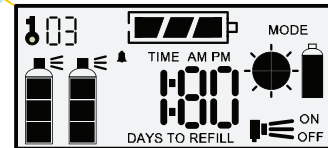

Microburst® Duet

Sistema automático de dispensador en aerosol para control de aromas que se alterna entre dos esencias complementarias para tener el ambiente renovado y fresco, todo el día todos los días.

DOBLE FRAGANCIA

Alterna entre dos esencias complementarias que evita que se desvanezcan las fragancias manteniendo los cuartos frescos y agradables.

PROGRAMACIÓN FLEXIBLE

Usted decide que fragancia se disparará y cuando alternando fragancias:

- Entre hora y hora
- En la mañana o en la noche
- Día a día

2 son mejor que **1**

63%

menos VOCs por disparo en comparación de los aerosoles estándar

CERRADURA DEL DISPENSADOR

FG4870055

PREFERIDO AMBIENTALMENTE

- Liderazgo en la industria por el tiempo de vida de su batería.
- 64% menos desperdicio en empaques

Dispensadores Microburst® Duet
Sistema de control de doble fragancia.

¡Nuevo!

- Esencias alternadas para que nunca se fatigue del aroma.
- Frescura programable
- Solución de bajo costo
- Repuestos de fragancias de alta calidad preferidos por los usuarios.
- Utiliza repuestos Rubbermaid® Microburst® Duet