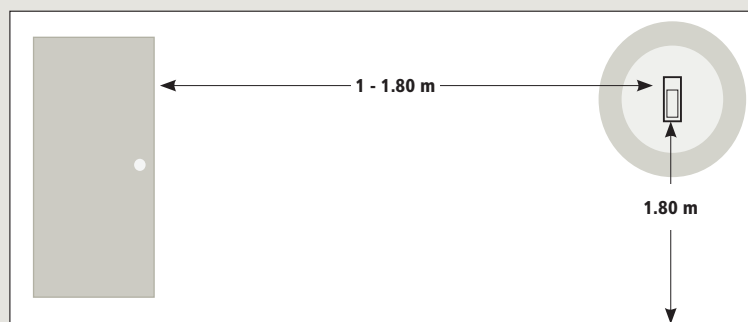

INSTALACIÓN DEL DISPENSADOR

Coloque el dispensador en un lugar donde el movimiento del aire disperse la fragancia y neutralice el área entera, normalmente de 1 a 1.80 metros desde la puerta de entrada.