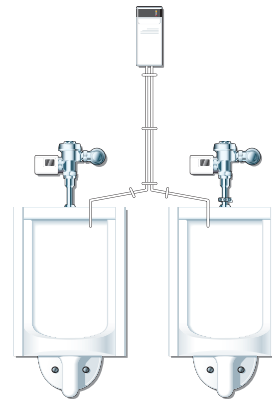

AutoClean®

El sistema AutoClean® proporciona poderosas fórmulas que atacan y eliminan los olores desde la raíz - limpia todas las superficies automáticamente día y noche.

- Fácil instalación que permite la limpieza de lugares difíciles de alcanzar, tales como los bordes de hoyos, asegurando que toda el área se encuentre limpia.
- La conexión cromada de fácil atornillamiento nos permite la instalación sin necesidad de cortar el suministro de agua.
- Los repuestos proporcionan consistentes medidas dosificadas de Purinel para prevenir y desincrustar la acumulación de calcio en tuberías.
- Opciones flexibles de programación: hasta 90 días en el sistema de repuesto por ciclo.
- Líder en la industria en duración de la batería hasta 3 años.

ADA COMPLIANT

Nuevo Diseño

*El Diseño mostrado puede variar

AutoClean® Despachadores